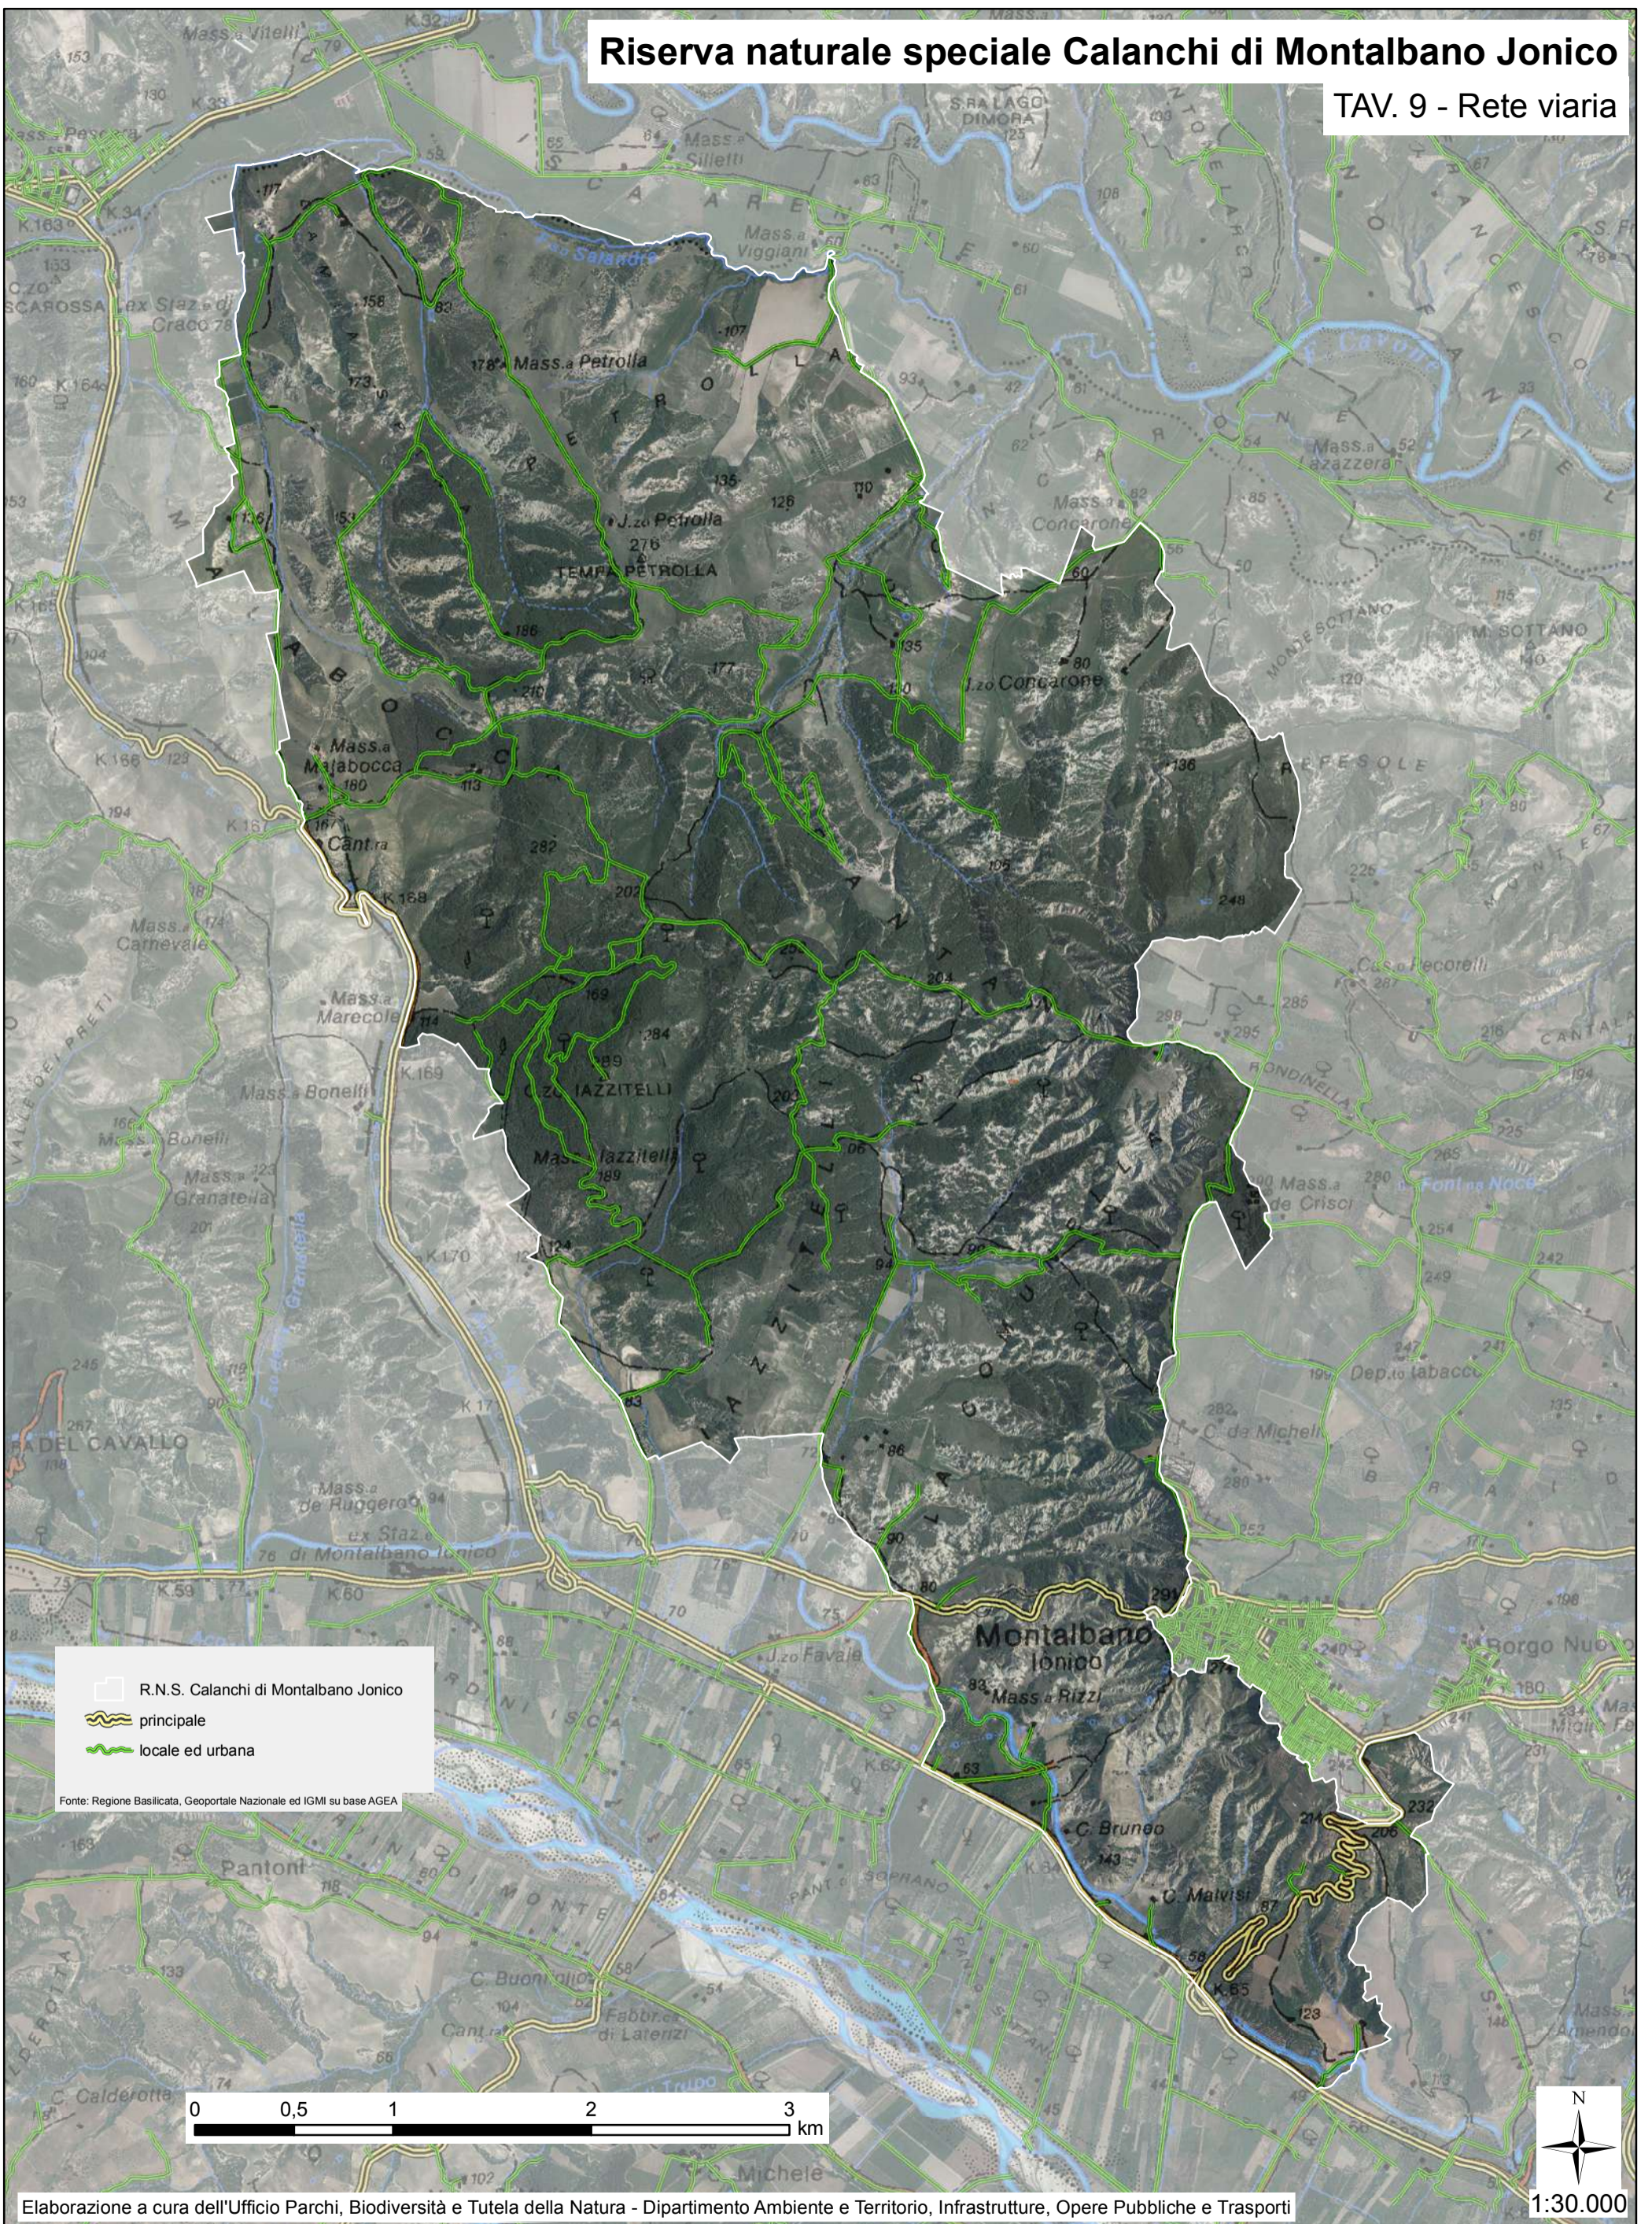

Riserva naturale speciale Calanchi di Montalbano Jonico

TAV. 9 - Rete viaria

Fonte: Regione Basilicata, Geoportale Nazionale ed IGMI su base AGEA

Elaborazione a cura dell'Ufficio Parchi, Biodiversità e Tutela della Natura - Dipartimento Ambiente e Territorio, Infrastrutture, Opere Pubbliche e Trasporti

1:30.000

REGIONE BASILICATA