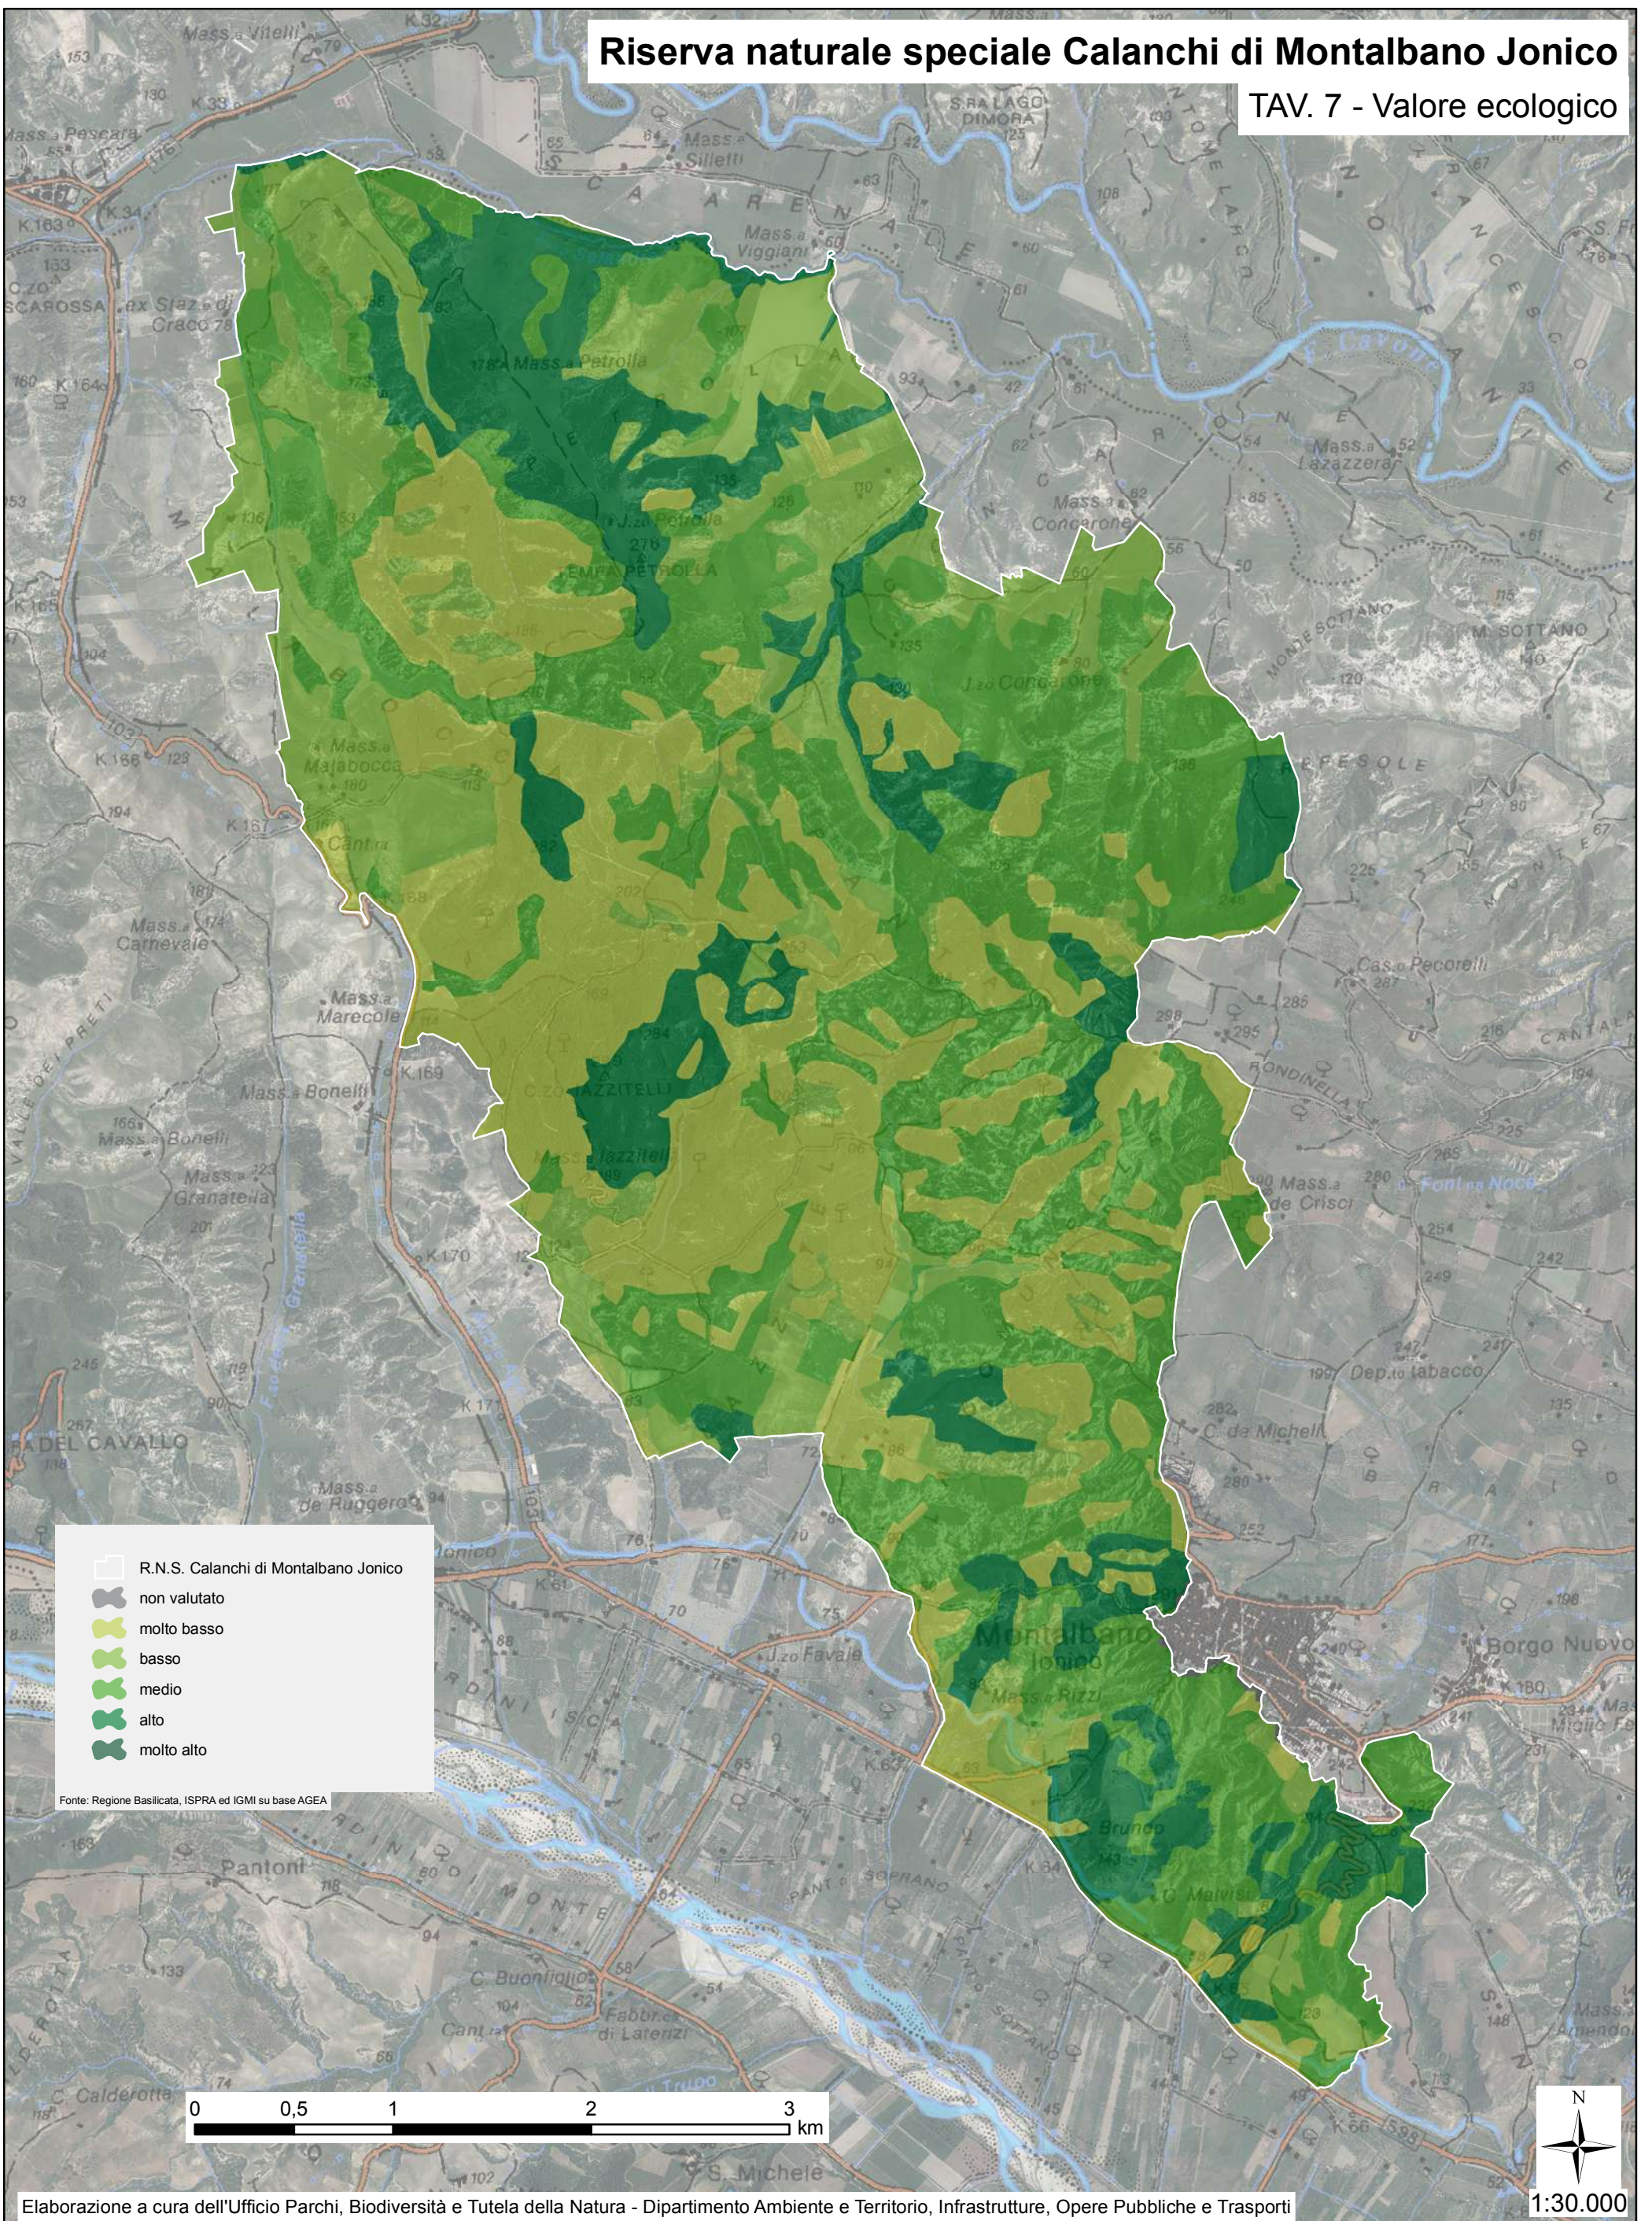

# Riserva naturale speciale Calanchi di Montalbano Jonico

TAV. 7 - Valore ecologico

Elaborazione a cura dell'Ufficio Parchi, Biodiversità e Tutela della Natura - Dipartimento Ambiente e Territorio, Infrastrutture, Opere Pubbliche e Trasporti

REGIONE BASILICATA