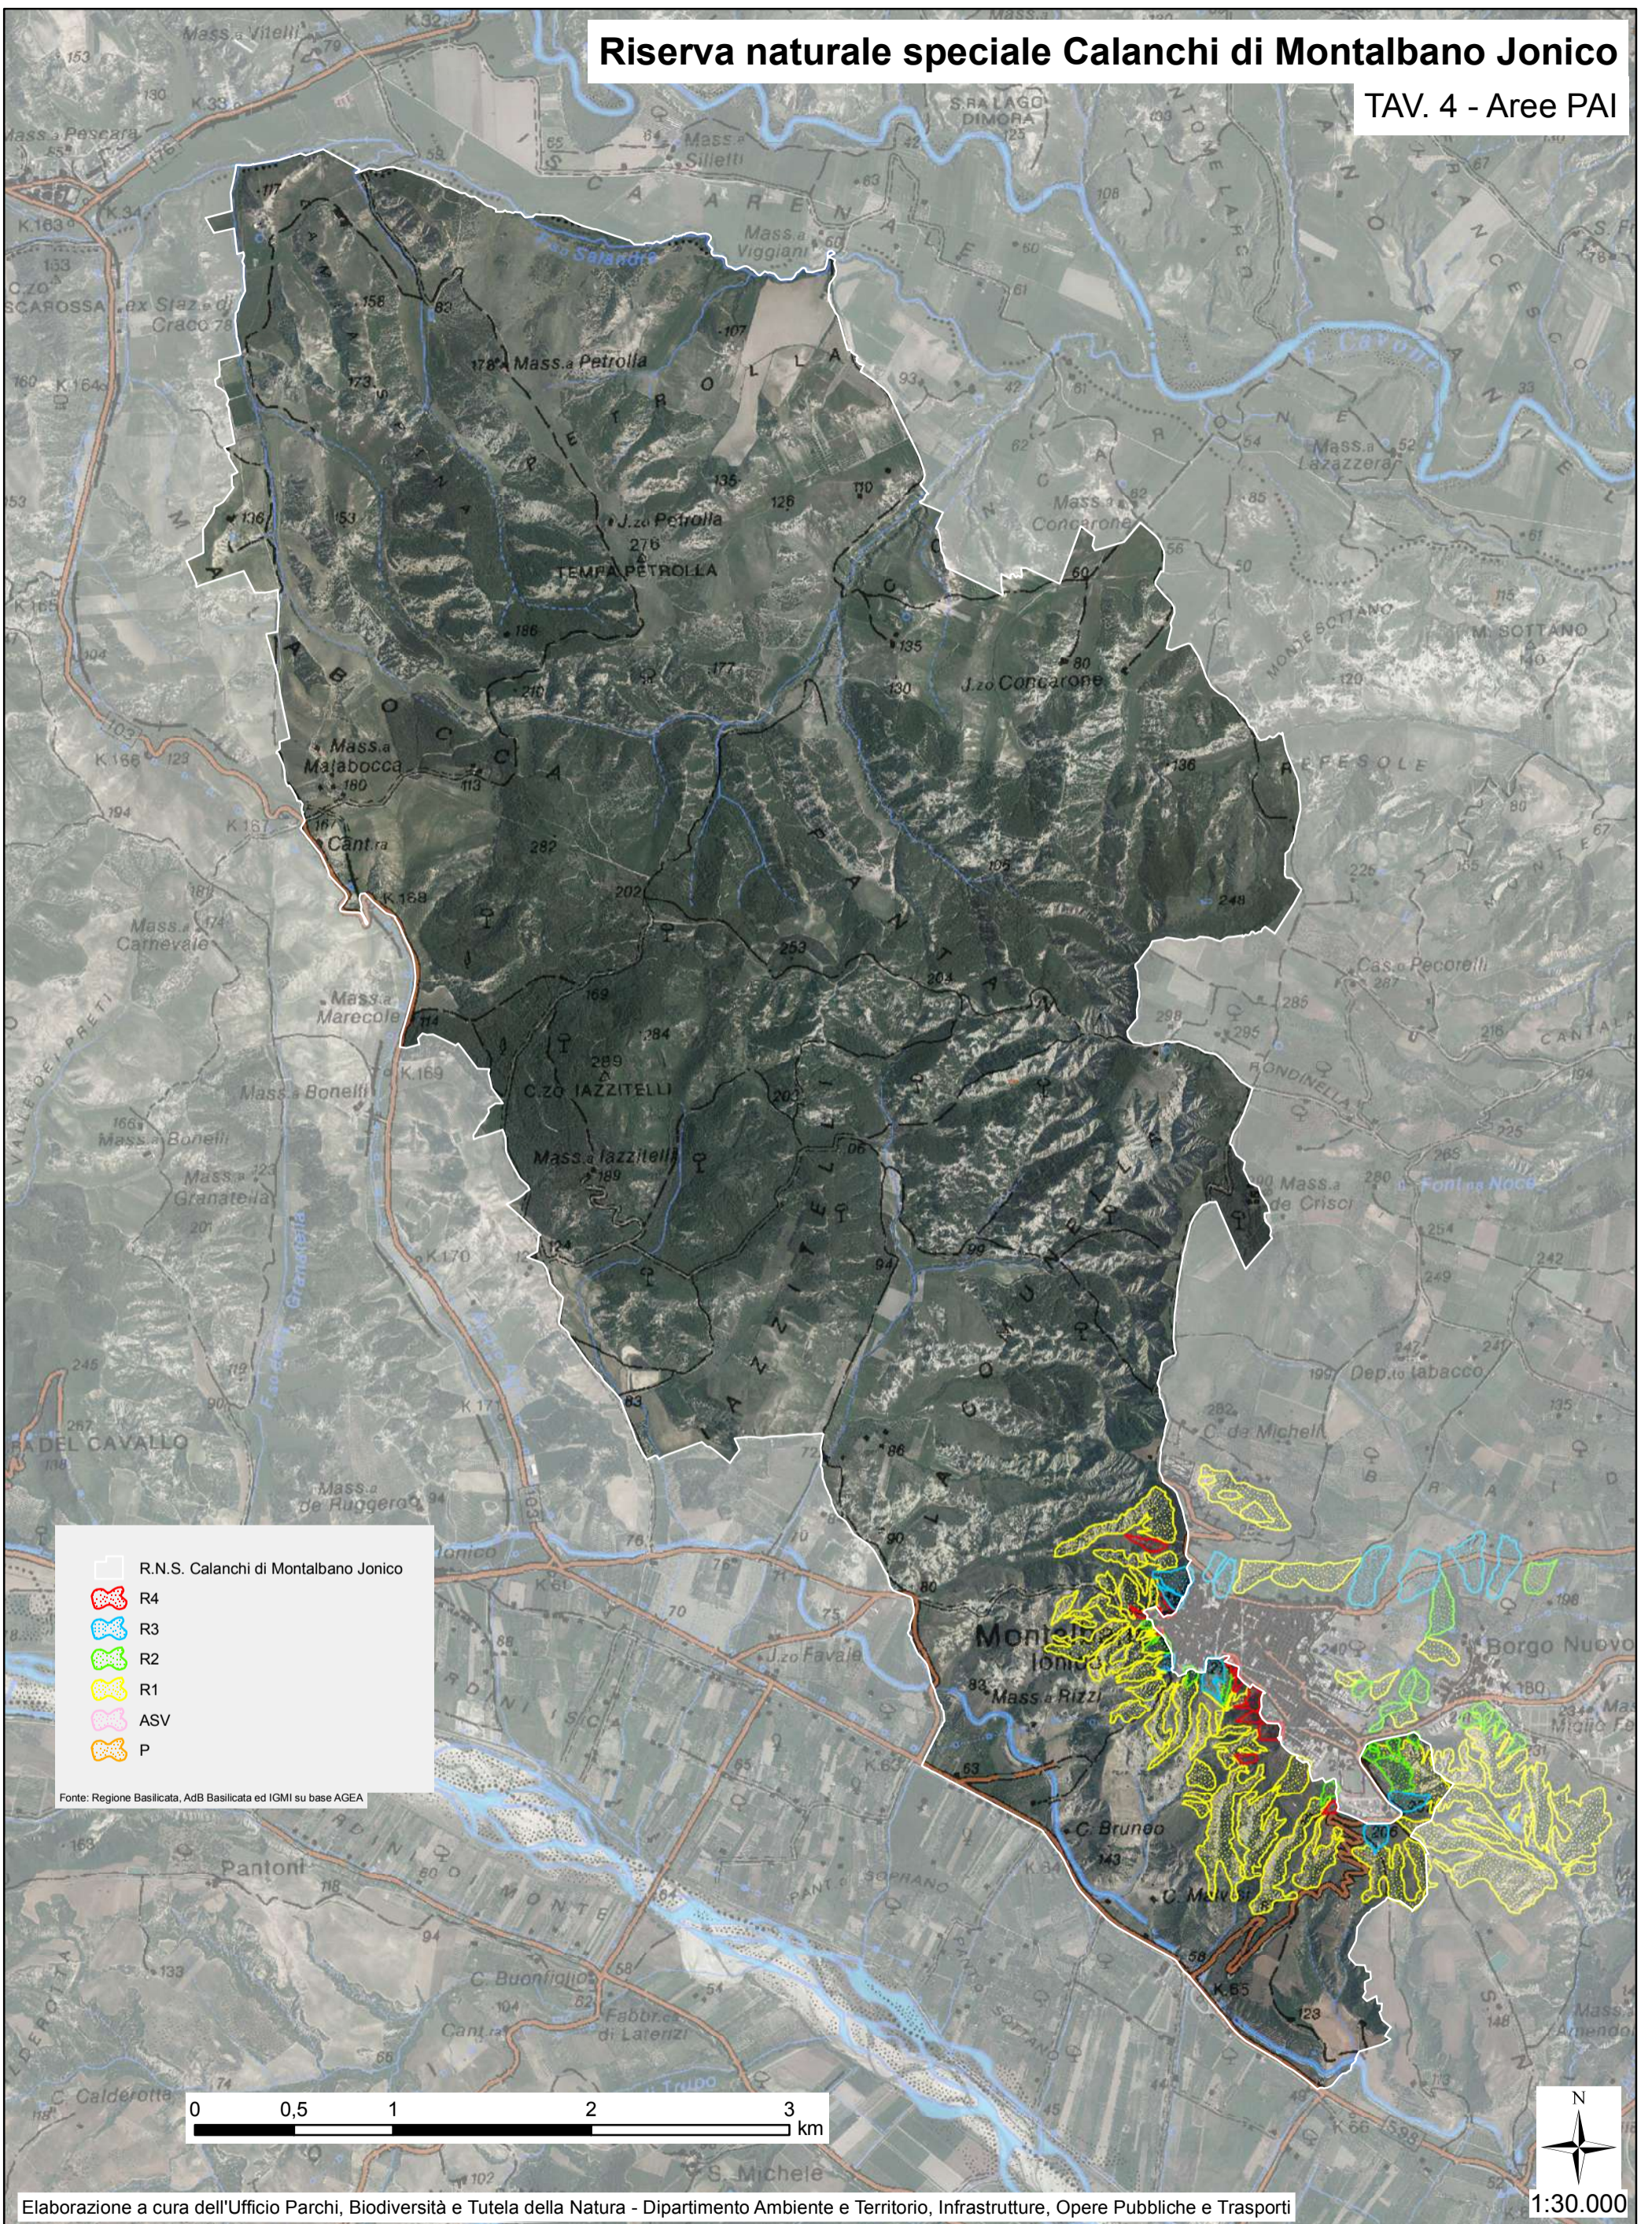

Riserva naturale speciale Calanchi di Montalbano Jonico

TAV. 4 - Aree PAI

REGIONE BASILICATA